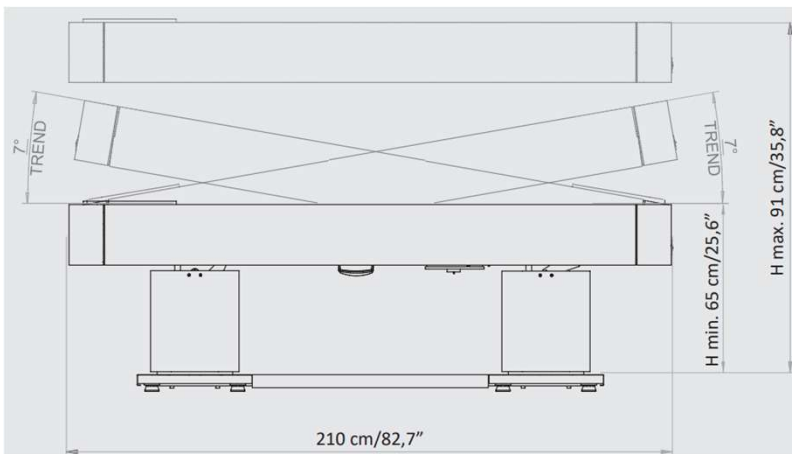

La surface de couchage de cette table de traitement unique est composée soit de quatre coussins d'eau séparés, soit de sable de quartz à grain fin. Des diodes haute performance intégrées colorent les coussins d'eau ou le sable de quartz dans des couleurs arc-en-ciel changeantes ou dans une couleur individuelle souhaitée - pour une expérience colorée énergisante.

La surface de couchage chauffante apporte une détente bienfaisante et réchauffe la musculature, ce qui apporte un soulagement supplémentaire pour vous et plus de repos pour votre clientèle. Coussin avec évidement pour le visage et trois niveaux de température inclus - pour un confort optimal des clients.

La table Lemi Spa Dream à hauteur réglable électriquement permet d'effectuer presque tous les types de massage et de techniques de traitement. Une solution spéciale et élégante pour votre clientèle stressée et épuisée.

Données techniques

Longueur	210 cm
Largeur	88 cm
Réglage de la hauteur	65 jusqu'à 85 cm
Poids	220 / 275 kg

	N° art.	Prix
Support d'eau	042911	14'990.00
Sable de Qurarz	042911.1	14'990.00

Accessoires

042923	Support de massage (quartz)	1'290.00
042912	Acide citrique séché	69.00