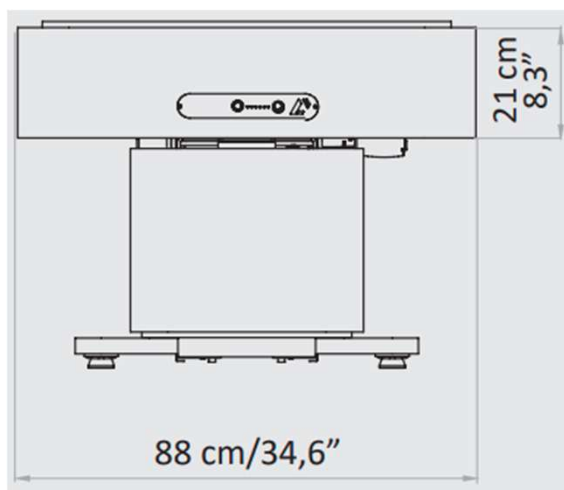

La surface de couchage de cette table de traitement unique est composée soit de quatre coussins d'eau séparés, soit de sable de quartz à grain fin. Des diodes haute performance intégrées colorent les coussins d'eau ou le sable de quartz dans des couleurs arc-en-ciel changeantes ou dans une couleur individuelle souhaitée - pour une expérience colorée énergisante.

La surface de couchage chauffante apporte une détente bienfaisante et réchauffe la musculature, ce qui apporte un soulagement supplémentaire pour vous et plus de repos pour votre clientèle. Coussin avec évidement pour le visage et trois niveaux de température inclus - pour un confort optimal des clients.

La table Lemi Spa Dream à hauteur réglable électriquement permet d'effectuer presque tous les types de massage et de techniques de traitement. Une solution spéciale et élégante pour votre clientèle stressée et épuisée.

Données techniques

Longueur	210 cm
Largeur	88 cm
Réglage de la hauteur	65 jusqu'à 85 cm
Poids	220 / 275 kg

	N° art.	Prix
Support d'eau	042911	14'990.00
Sable de Qurarz	042911.1	14'990.00

Accessoires

042923	Support de massage (quartz)	1'290.00
042912	Acide citrique séché	69.00